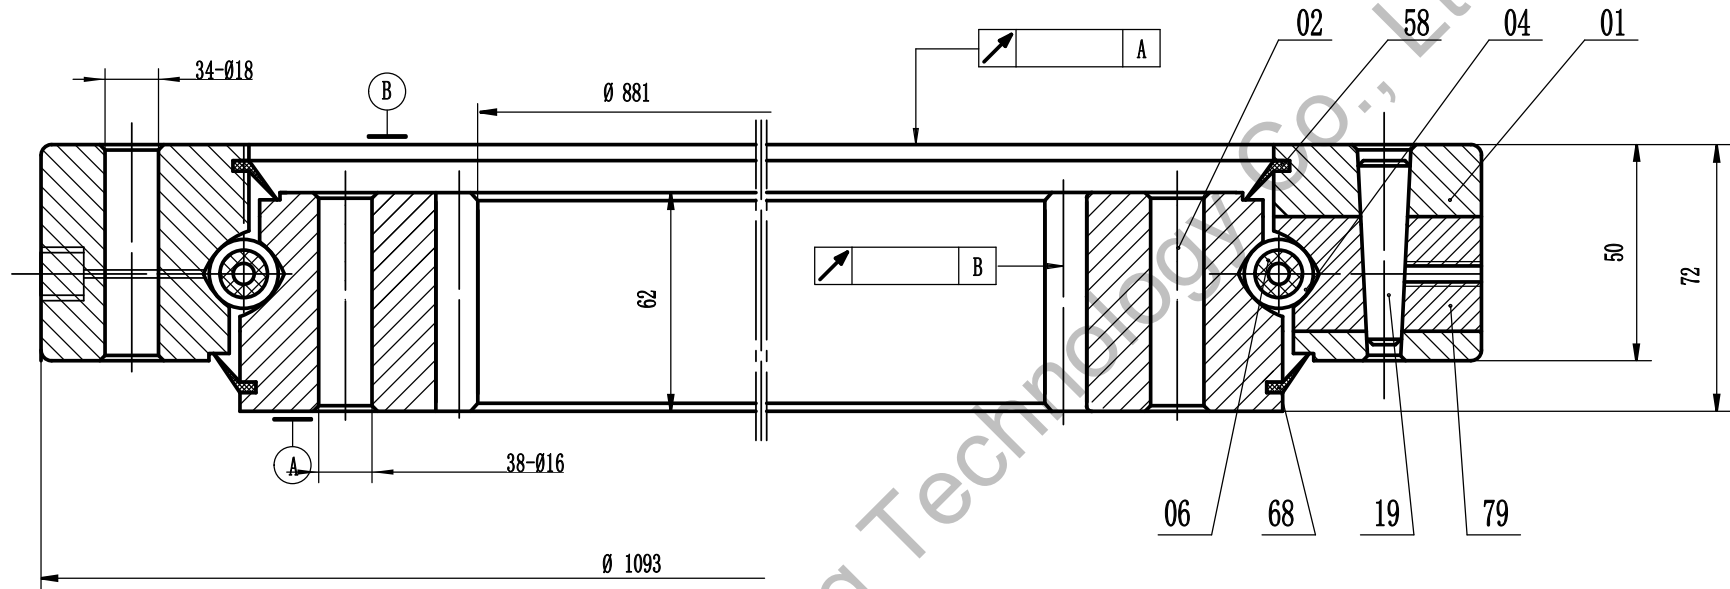

A-A

Anmerkung:

1. Luoyang JCB Bearing Technology Co., Ltd ist ein Design und Herstellung Inc, wir Großwälzlager für alle hergestellt Arten von verschiedenen Marken-Bagger, spezialisiert in der Industrie der Herstellung Großwälzlager für Bagger mehr als 30 Jahre.

2. Diese Zeichnung ist Referenz für Benutzer, wenn Sie formale Zeichnung benötigen, kontaktieren Sie bitte mit uns, um den Beamten zu erhalten Zeichnung.

Kontakt Informationen

Firmenadresse: No.3 Lianmeng Straße, Luoyang, Henan, China.

Postleitzahl: 471003

Telefon: 0086-379-68611678 Fax: 0086-379-68611679

Skype: jcb-bearing@hotmail.com

E-Mail: sales@jcb-bearing.com

Reservierte E-Mail: sales@slewingbearingforexcavator.com

Webseite: <https://www.jcb-bearing.com>

<https://de.slewingbearingforexcavator.com>